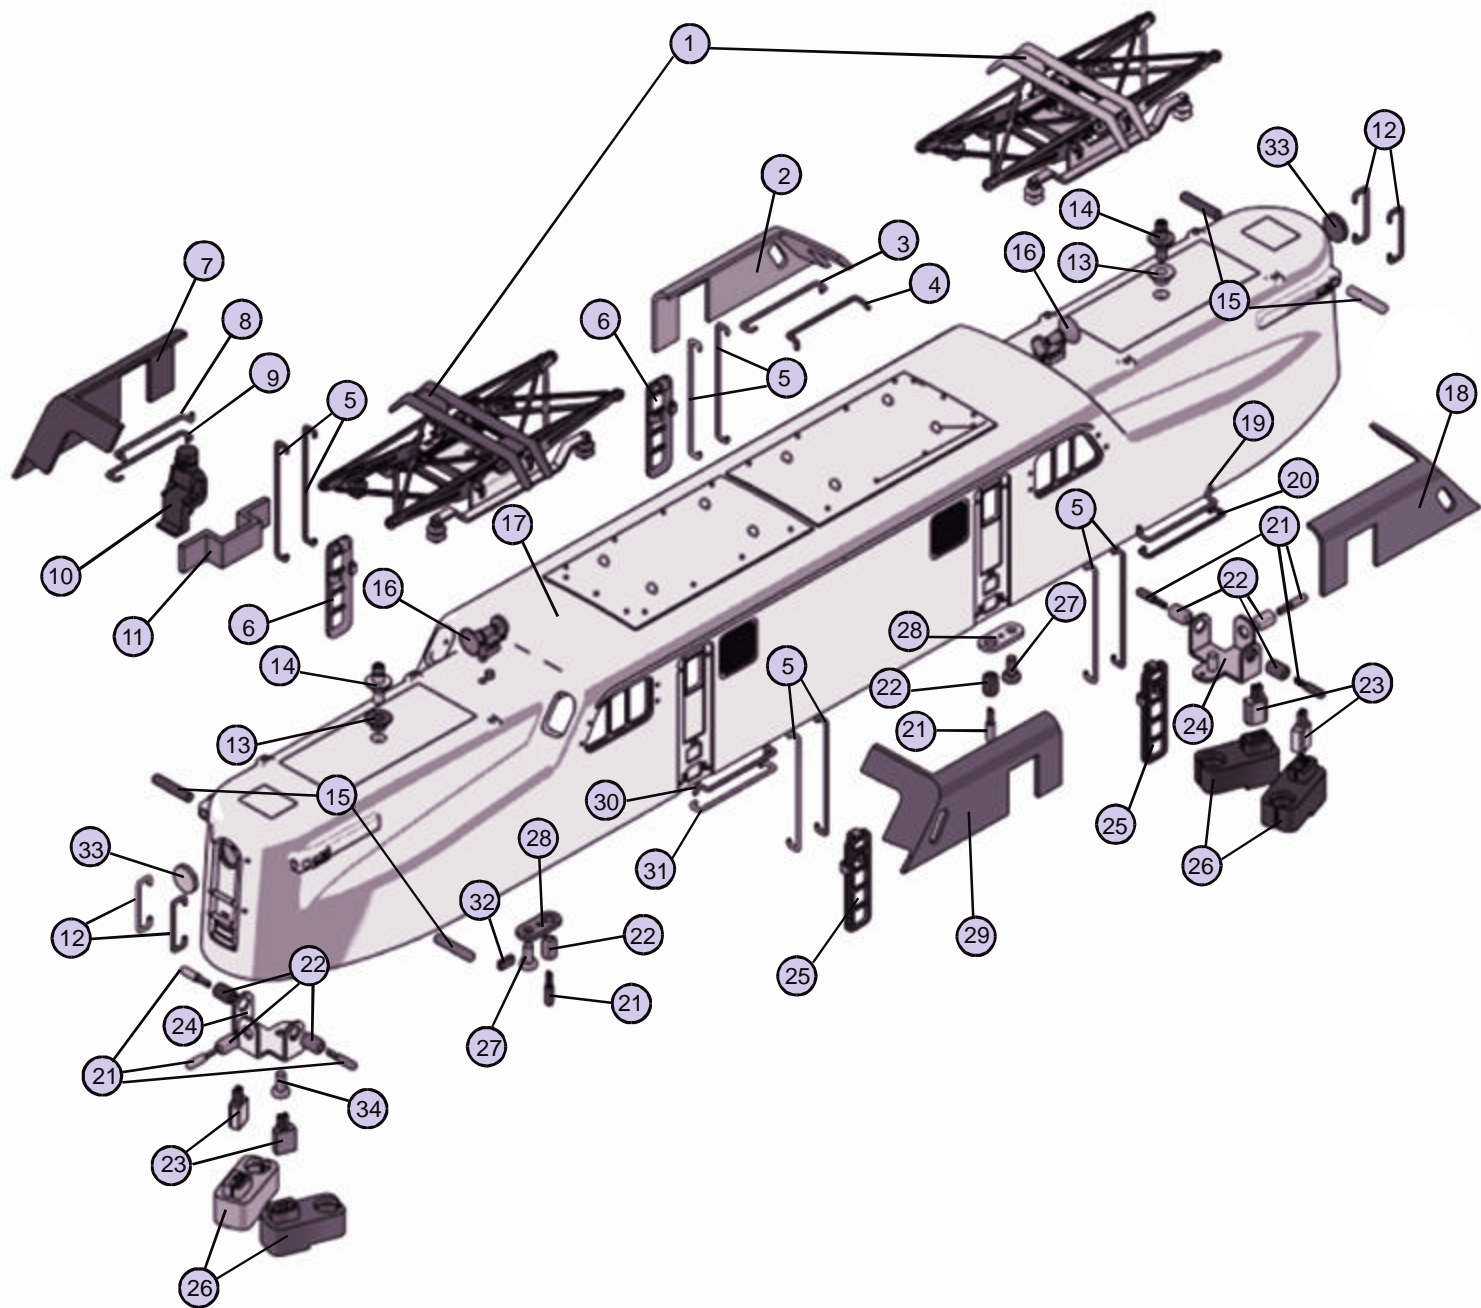

GG-1

Electric Engine

20-5501-1

20-5502-1

20-5503-1

20-5504-1

GG-1 Body

Body Parts

<u>Name</u>	<u>Part #</u>	<u>\$ Price Per Unit</u>
1.) Pantograph		
2.) Side Detail		
3.) Rail		
4.) Rail		
5.) Handrail, Ladder		
6.) Ladder		
7.) Side Detail		
8.) Handrail		
9.) Handrail		
10.) Engineer		
11.) Engineer Mount		
12.) Handrail		
13.) Detail		
14.) Detail		
15.) Side Detail		
16.) Horn		
17.) Shell		
18.) Side Detail		
19.) Rail		
20.) Rail		
21.) Bulb		
22.) S		
23.) Lead		
24.) Bulb Bracket		
25.) Ladder		
26.) Contact Spring Base		
27.) Screw		
28.) Bracket		
29.) Side Detail		
30.) Rail		
31.) Rail		
32.) Pin		
33.) Headlight Lens		
34.) Screw, Light Bracket		

GG-1 Chassis

Chassis Parts

<u>Name</u>	<u>Part #</u>	<u>\$ Price Per Unit</u>
1.) Motor		
2.) Motor Mount		
3.) Battery		
4.) Battery Leads		
5.) Screw, Speaker Bracket		
6.) Bracket, Speaker		
7.) Volume Pot		
8.) Washer		
9.) Washer		
10.) Bracket, Volume Pot		
11.) Screw, Volume Pot Bracket		
12.) Screw		
13.) Contact Spring Board		
14.) Circuit Board		
15.) Screw, Circuit Board		
16.) Screw, Motor Mount		
17.) Washer, Motor Mount		
18.) Capacitor		
19.) Wire Splicer		
20.) Speaker		
21.) Switch		
22.) Circuit Board		
23.) Screw, Circuit Board		
24.) Chassis		
25.) Pilot		
26.) T-Rod		
27.) Screw, Truck		
28.) Coupler		
29.) Spacer		
30.) Spacer		
31.) E-Clip		
32.) Pin		
33.) Washer		
34.) Spacer		
35.) Truck		
36.) Truckside (Short)		
37.) Pin		
38.) Washer		
39.) Washer		
40.) Washer		
41.) Pickup Insulator		
42.) Screw, Truckside		
43.) Pickup		
44.) Truckside (Long)		
45.) Truck		
46.) Screw		
47.) Screw		