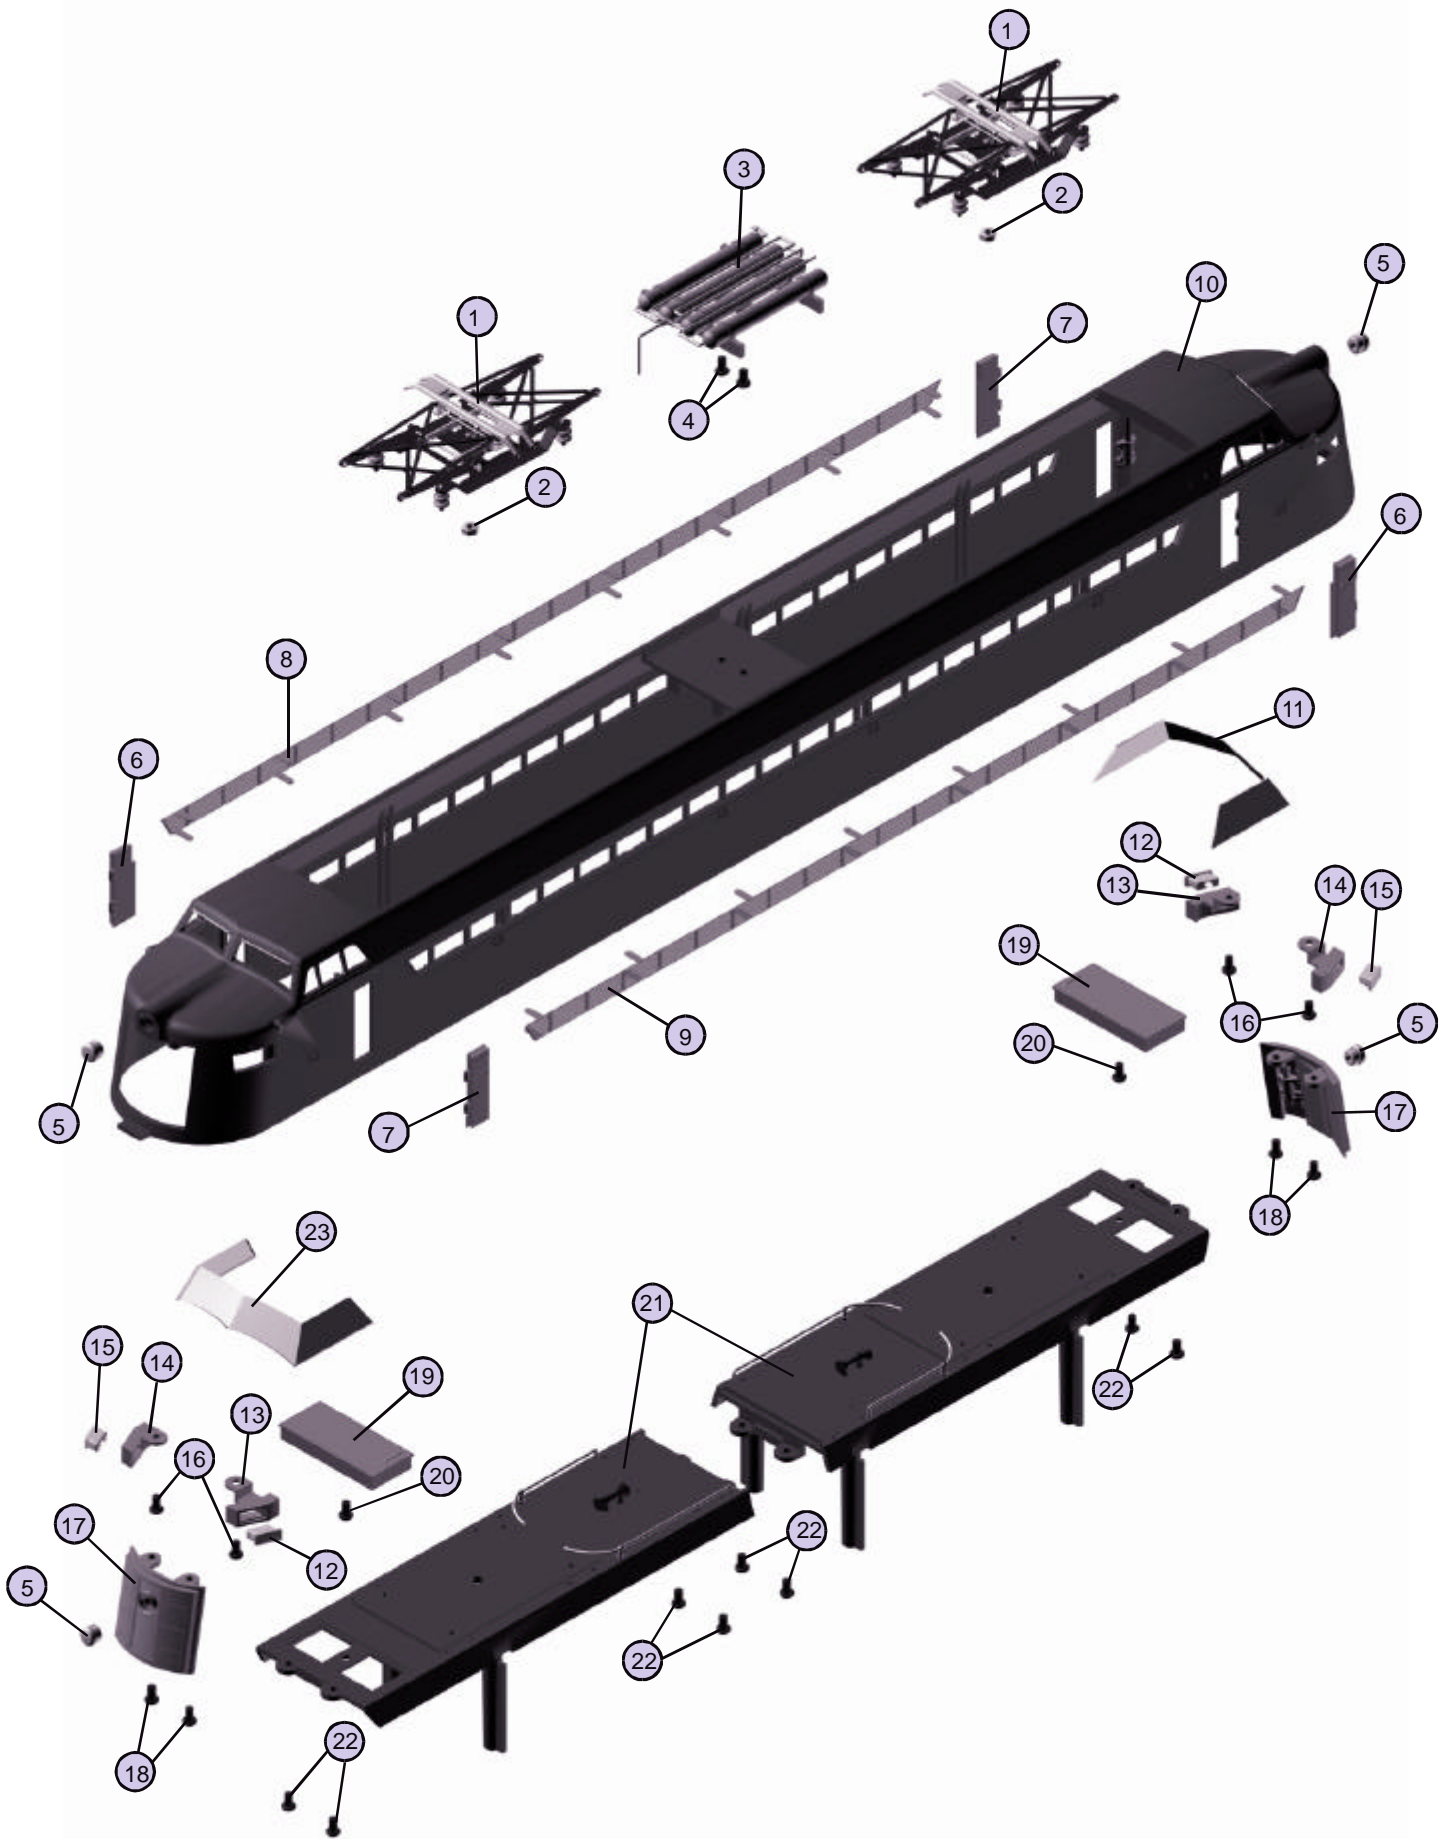

W-1 Cascade Electric Engine

20-5514-1

W1 Body

Body Parts

<u>Name</u>	<u>Part #</u>	<u>\$ Price Per Unit</u>
1.) Pantograph		
2.) Nut		
3.) Roof Detail		
4.) Screw, Detail		
5.) Lens		
6.) Door		
7.) Door		
8.) Vent Screen		
9.) Vent Screen		
10.) Shell		
11.) Window		
12.) Detail		
13.) Detail		
14.) Detail		
15.) Detail		
16.) Screw		
17.) Headlight Housing		
18.) Screw, Headlight Housing		
19.) Detail		
20.) Screw		
21.) Roof		
22.) Screw, Roof		
23.) Window		

W1

Chassis Parts

<u>Name</u>	<u>Part #</u>	<u>\$ Price Per Unit</u>
1.) Batter Leads		
2.) Battery		
3.) Screw, Battery Housing		
4.) Battery Housing		
5.) Plugs		
6.) Screw		
7.) Screw, Circuit Board		
8.) Circuit Board		
9.) Screw		
10.) Motor Shield		
11.) Screw, Battery Port		
12.) Battery Port		
13.) Screw, Figure		
14.) Figure		
15.) Cab Interior		
16.) Screw, Motor		
17.) Washer, Motor		
18.) Motor Mount		
19.) Motor		
20.) Speaker		
21.) Speaker Housing		
22.) Screw, Speaker		
23.) Screw, Volume Pot		
24.) Volume Pot		
25.) Chassis		
26.) Screw, Pilot		
27.) Pilot		
28.) T-Rod		
29.) Coupler		
30.) Spring		
31.) Washer		
32.) E-Clip		
33.) Pin		
34.) Washer		
35.) E-Clip		
36.) Spring		
37.) Screw, Truck Side		
38.) Truck Side		
39.) Truck		
40.) Truck Side		
41.) Screw, Truck Side		
42.) Truck Side		
43.) Truck		
44.) Truck Side		
45.) Pickup		
46.) Screw, Pickup		