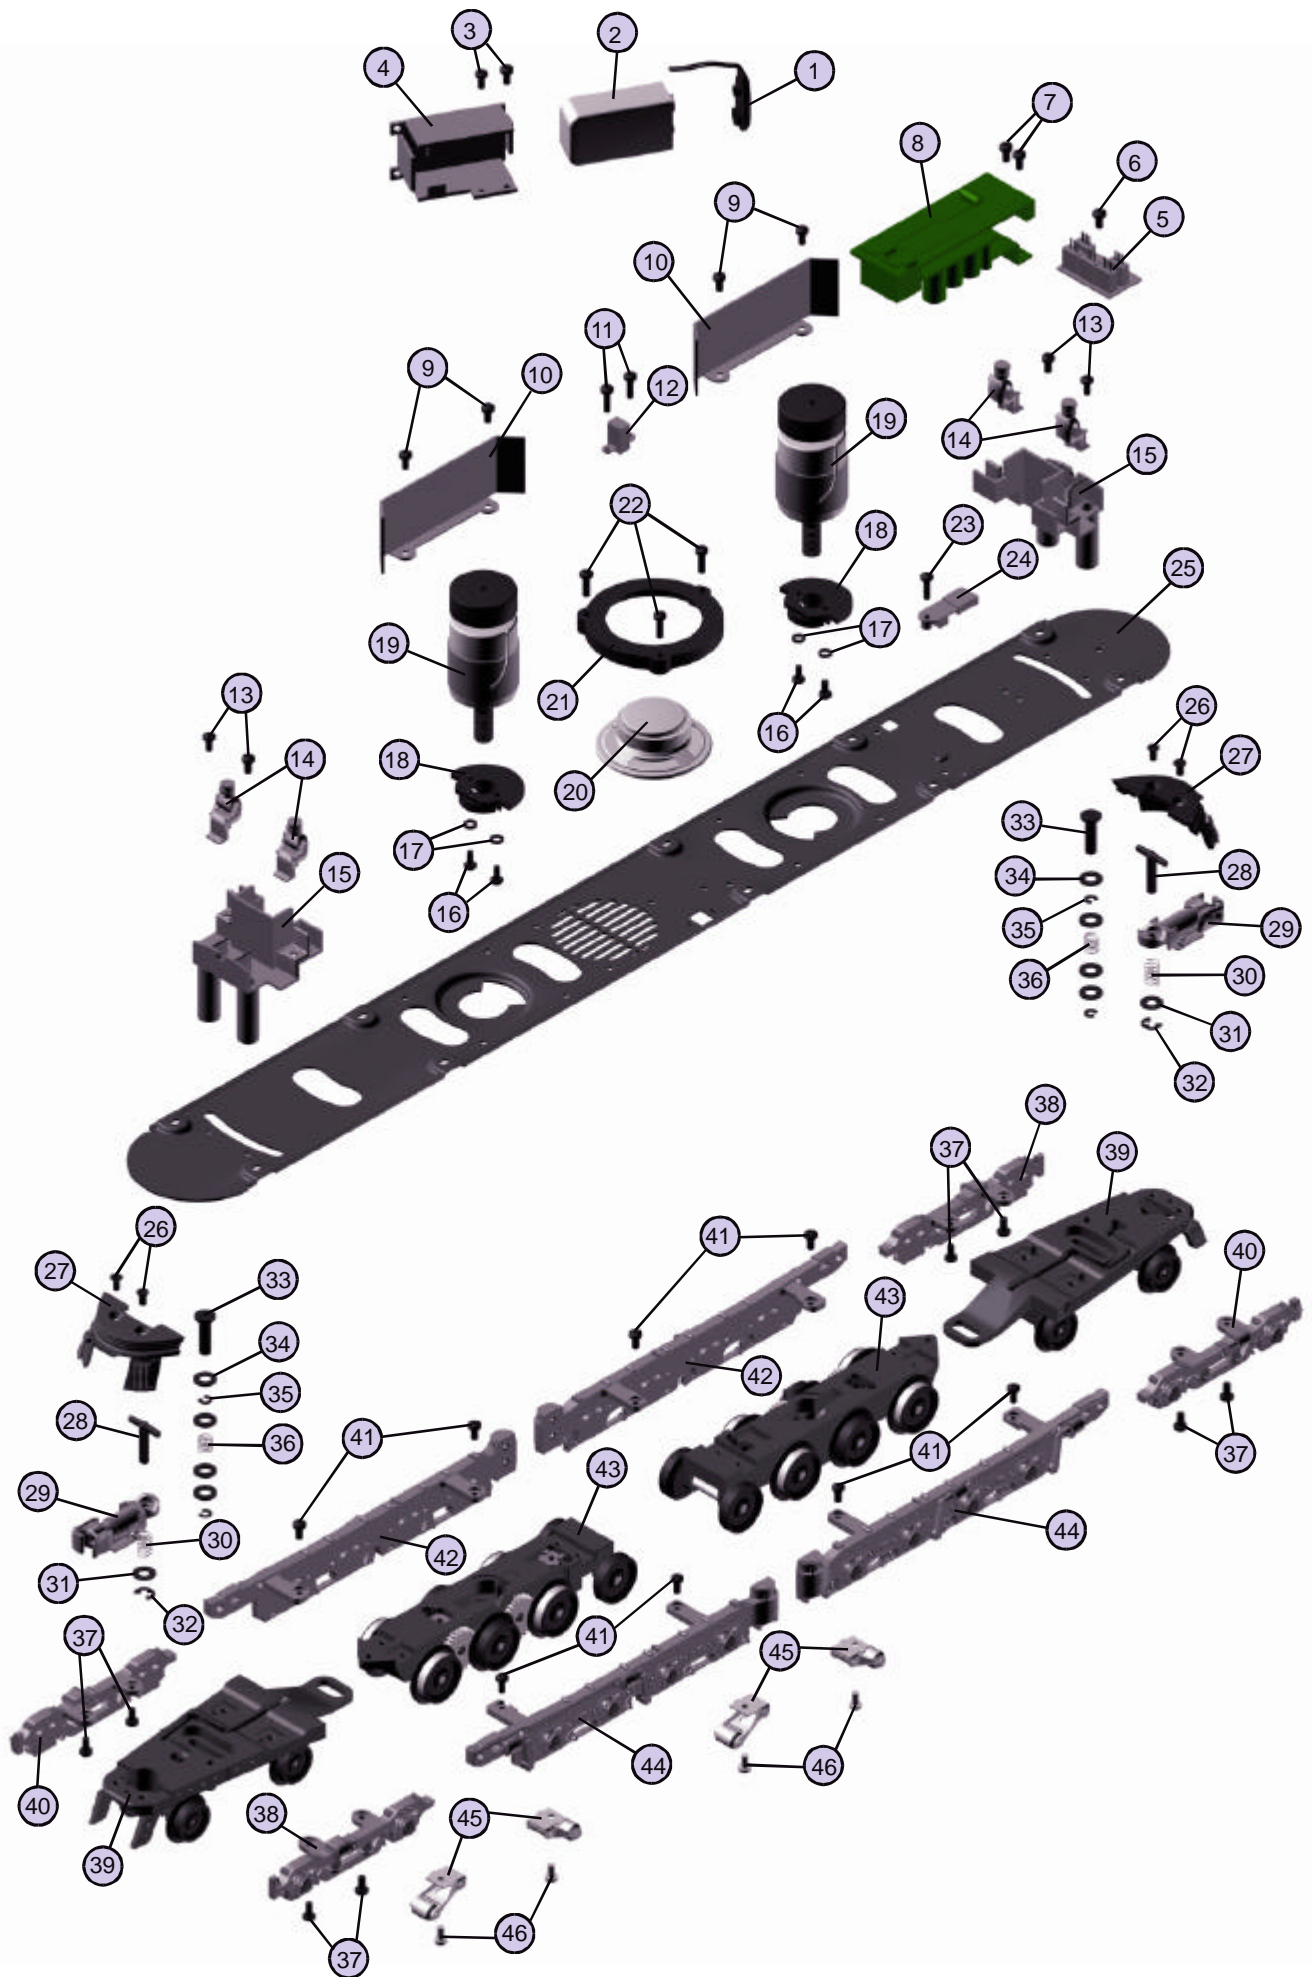

W-1 Cascade Electric Engine

20-5514-1

W1 Body

Body Parts

<u>Name</u>	<u>Part #</u>	<u>\$ Price Per Unit</u>
1.) Pantograph		
2.) Nut		
3.) Roof Detail		
4.) Screw, Detail		
5.) Lens		
6.) Door		
7.) Door		
8.) Vent Screen		
9.) Vent Screen		
10.) Shell		
11.) Window		
12.) Detail		
13.) Detail		
14.) Detail		
15.) Detail		
16.) Screw		
17.) Headlight Housing		
18.) Screw, Headlight Housing		
19.) Detail		
20.) Screw		
21.) Roof		
22.) Screw, Roof		
23.) Window		

W1

Chassis Parts

<u>Name</u>	<u>Part #</u>	<u>\$ Price Per Unit</u>
1.) Batter Leads		
2.) Battery		
3.) Screw, Battery Housing		
4.) Battery Housing		
5.) Plugs		
6.) Screw		
7.) Screw, Circuit Board		
8.) Circuit Board		
9.) Screw		
10.) Motor Shield		
11.) Screw, Battery Port		
12.) Battery Port		
13.) Screw, Figure		
14.) Figure		
15.) Cab Interior		
16.) Screw, Motor		
17.) Washer, Motor		
18.) Motor Mount		
19.) Motor		
20.) Speaker		
21.) Speaker Housing		
22.) Screw, Speaker		
23.) Screw, Volume Pot		
24.) Volume Pot		
25.) Chassis		
26.) Screw, Pilot		
27.) Pilot		
28.) T-Rod		
29.) Coupler		
30.) Spring		
31.) Washer		
32.) E-Clip		
33.) Pin		
34.) Washer		
35.) E-Clip		
36.) Spring		
37.) Screw, Truck Side		
38.) Truck Side		
39.) Truck		
40.) Truck Side		
41.) Screw, Truck Side		
42.) Truck Side		
43.) Truck		
44.) Truck Side		
45.) Pickup		
46.) Screw, Pickup		